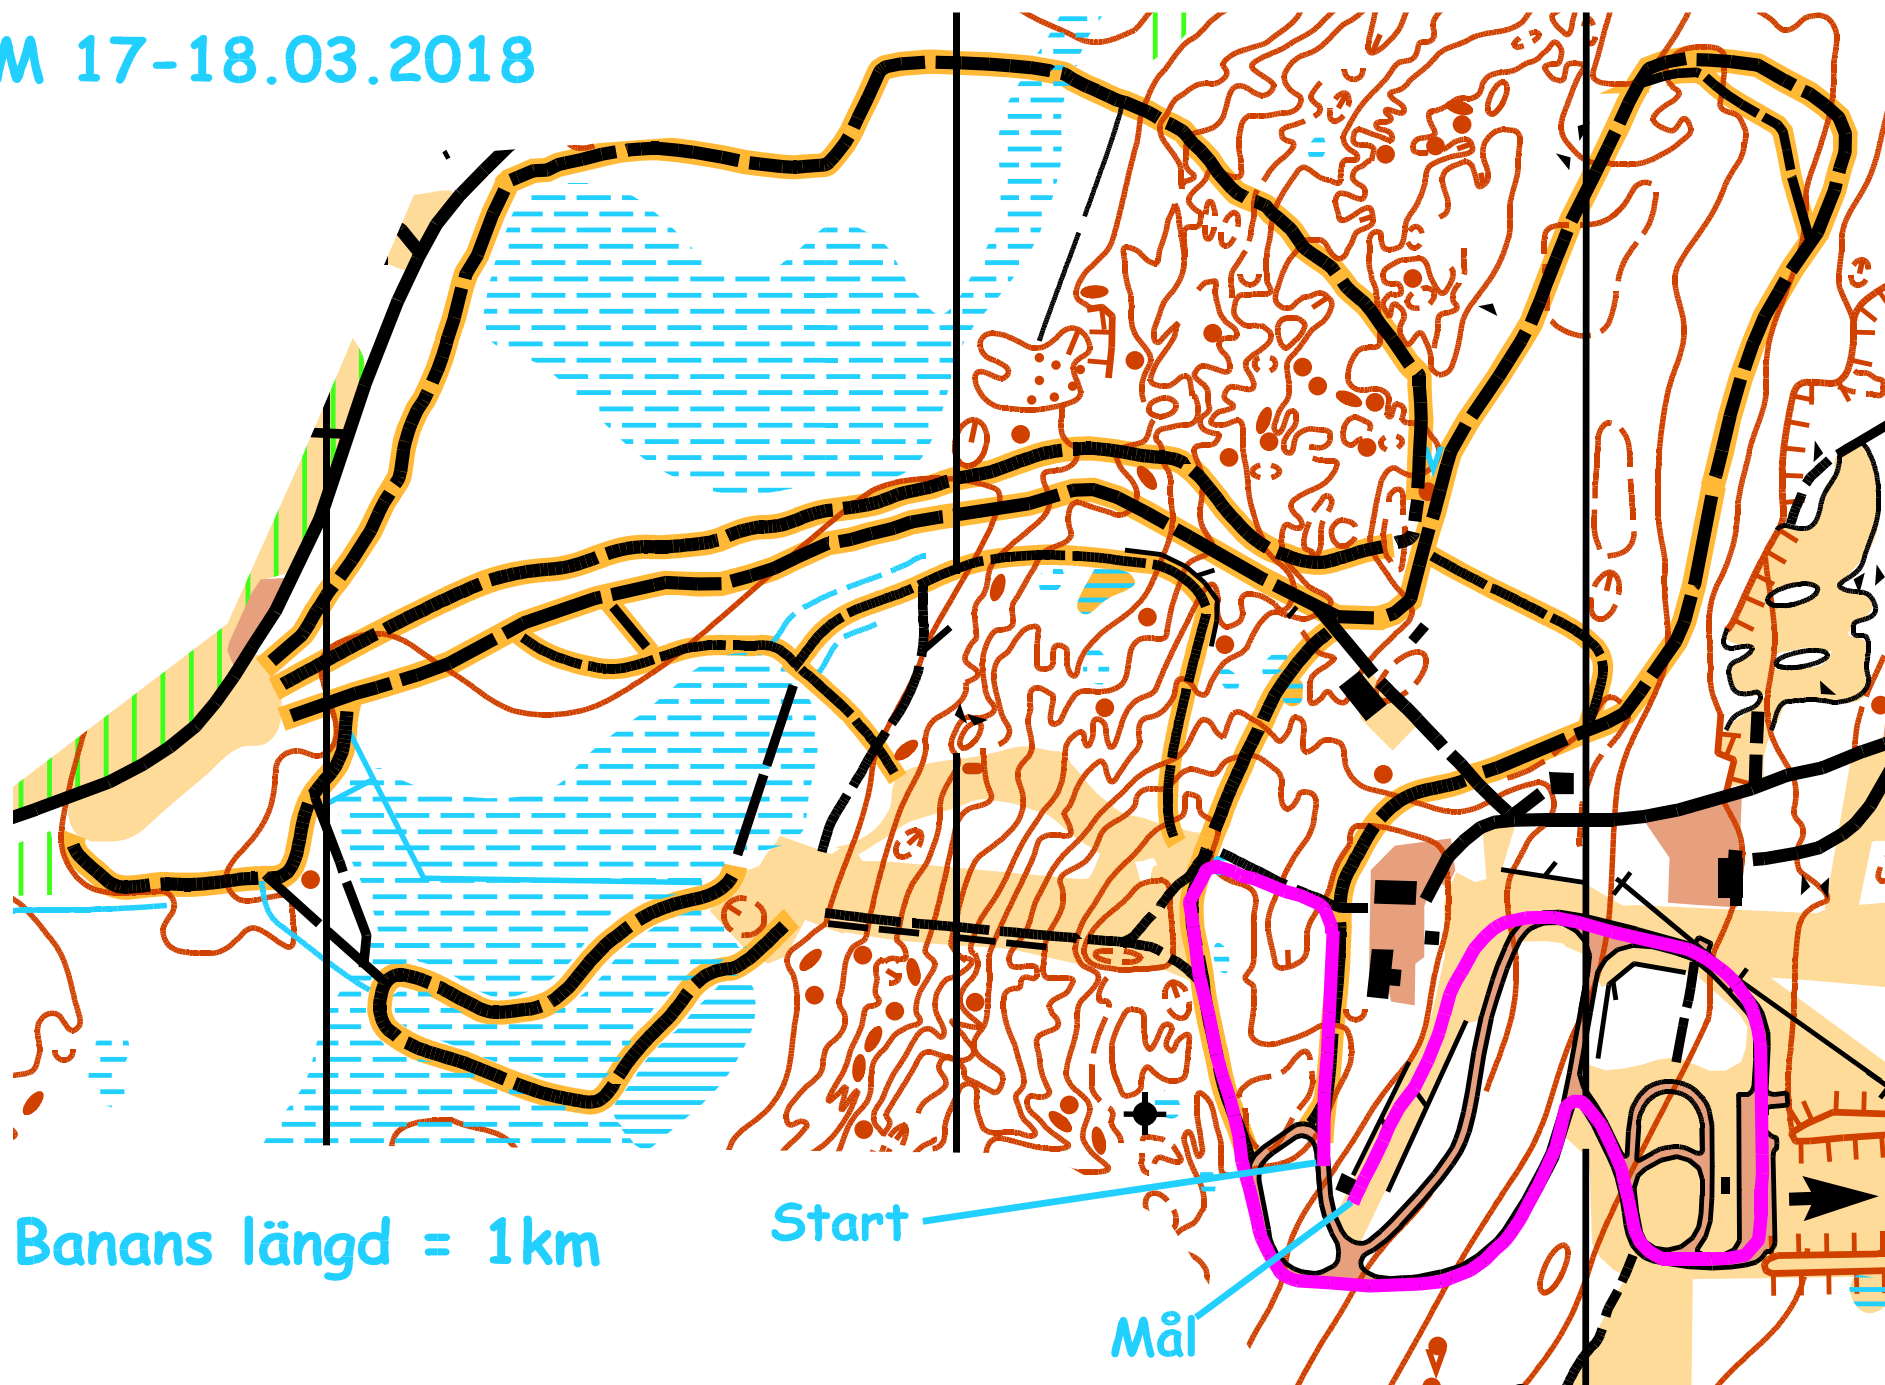

ÖIDM 17-18.03.2018

Banans längd = 1km

Start

Mål