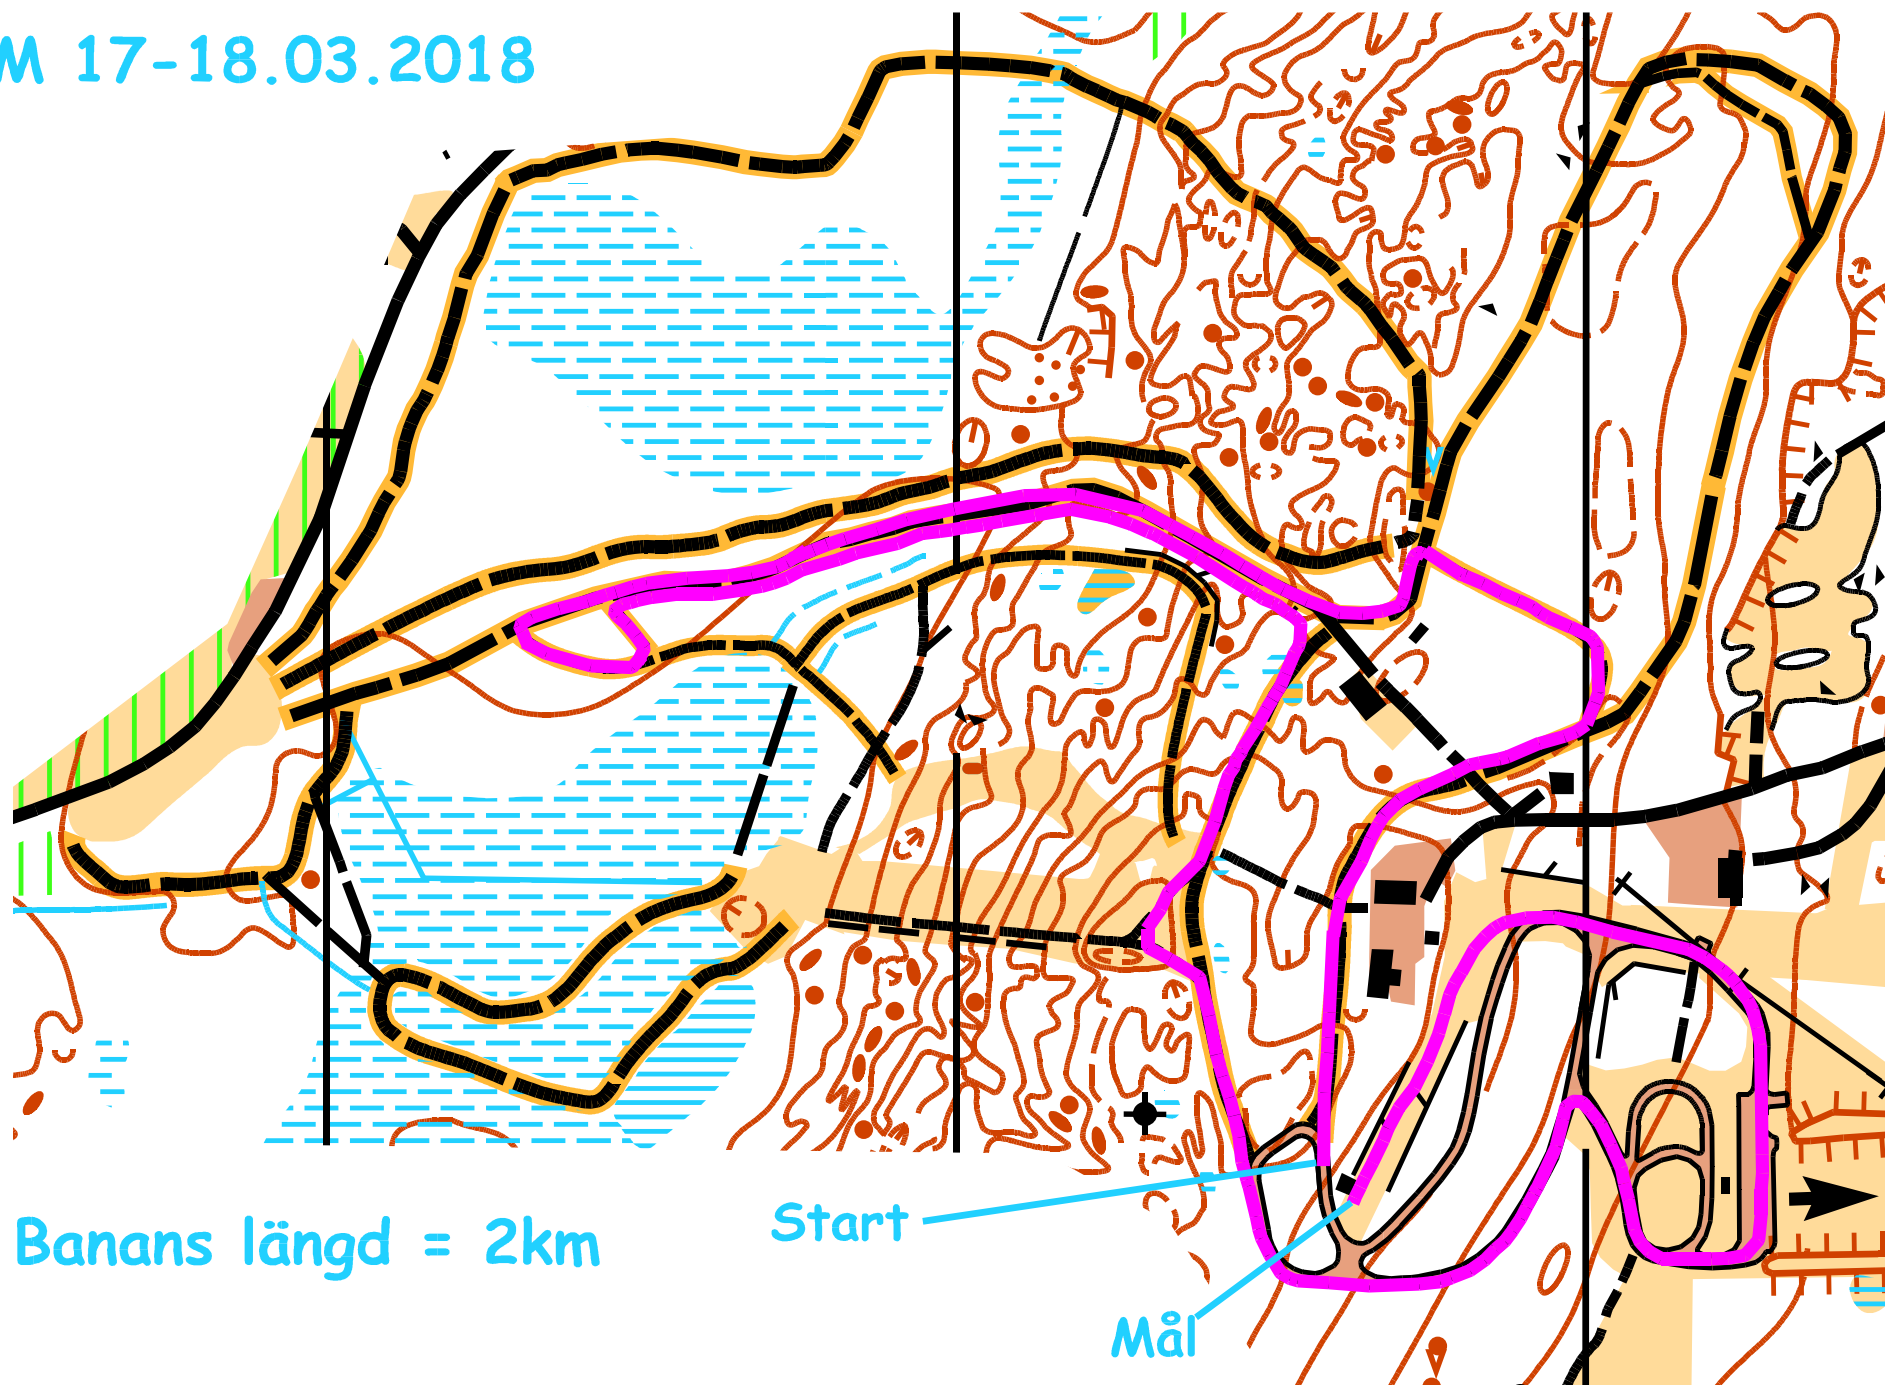

ÖIDM 17-18.03.2018

Banans längd = 2km

Start

Mål