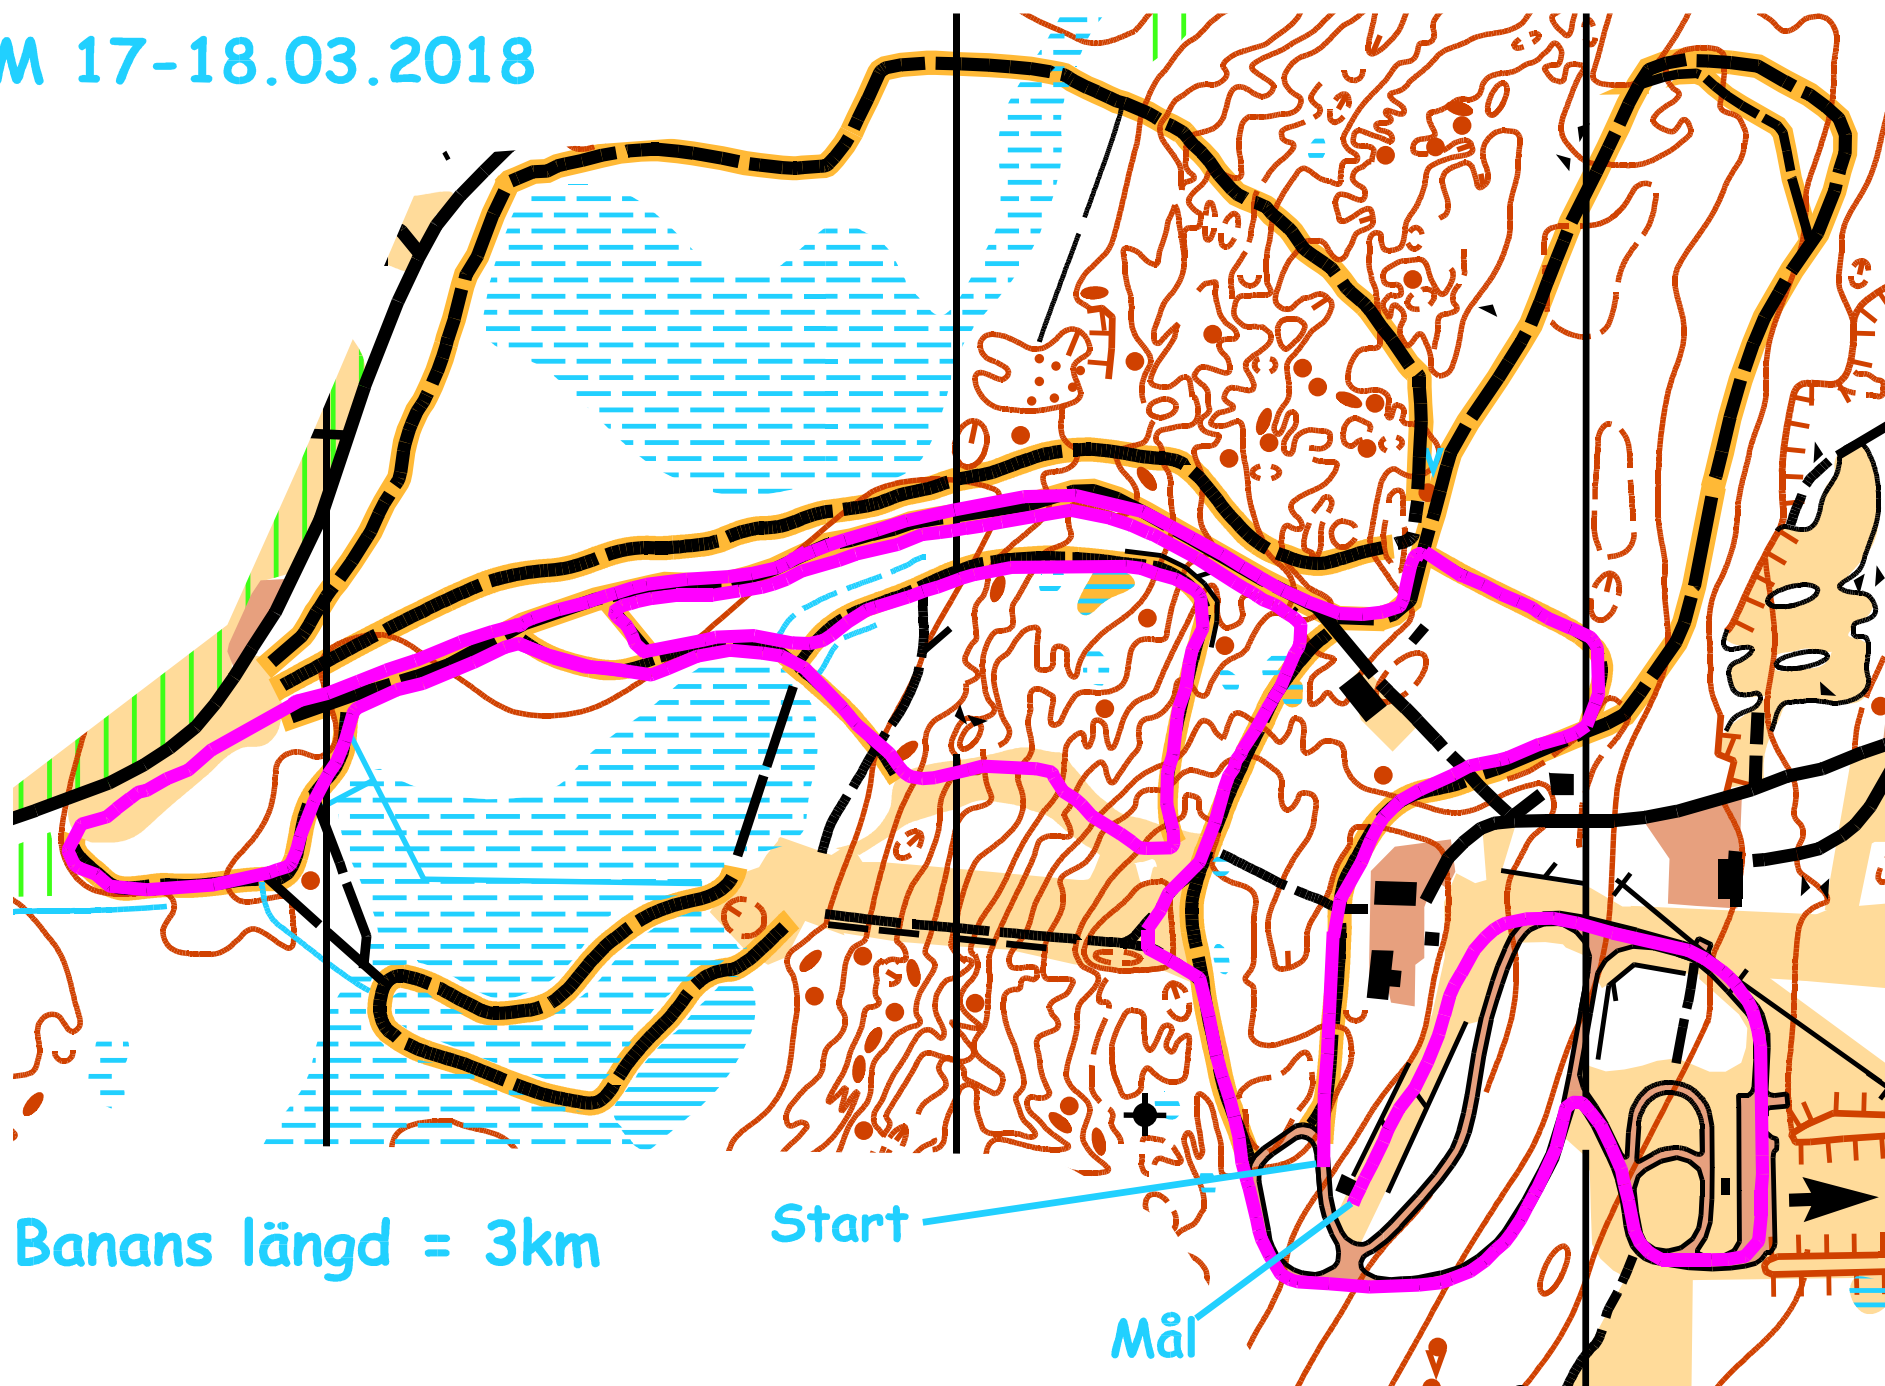

ÖIDM 17-18.03.2018

Banans längd = 3km

Start

Mål