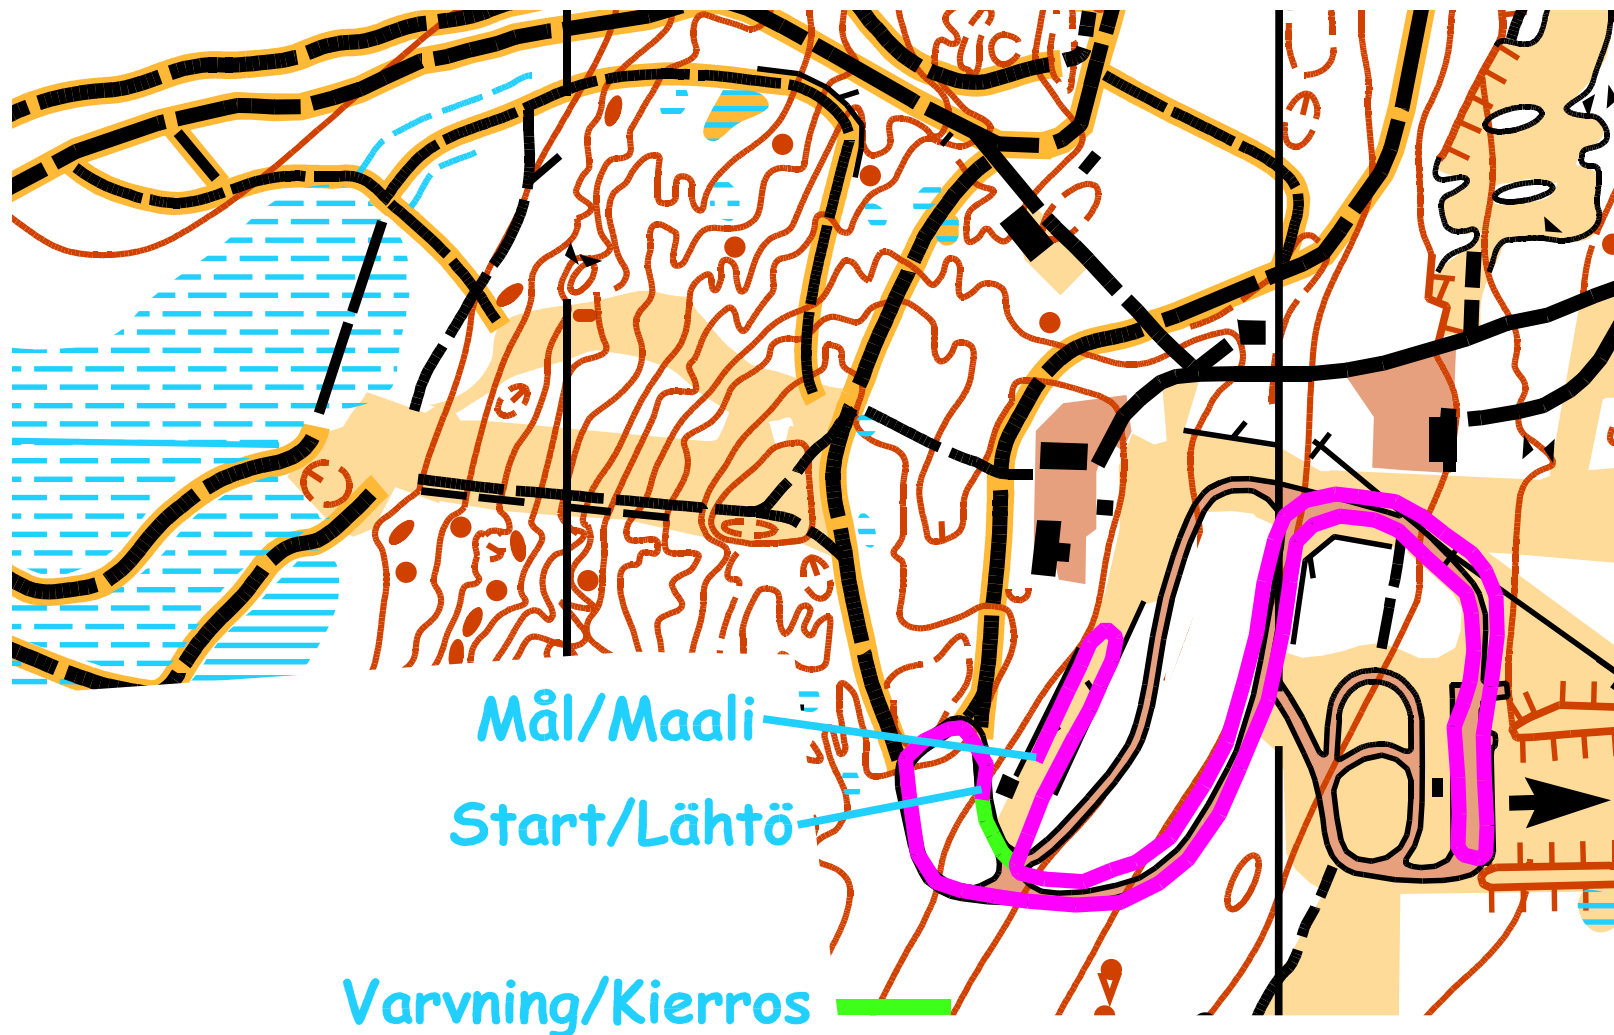

Vargbergets parklopp 26.12.2019
Susivuoren puistohiihdot 26.12.2019

Banans längd=0,8 km
Radan pituus=0,8 km