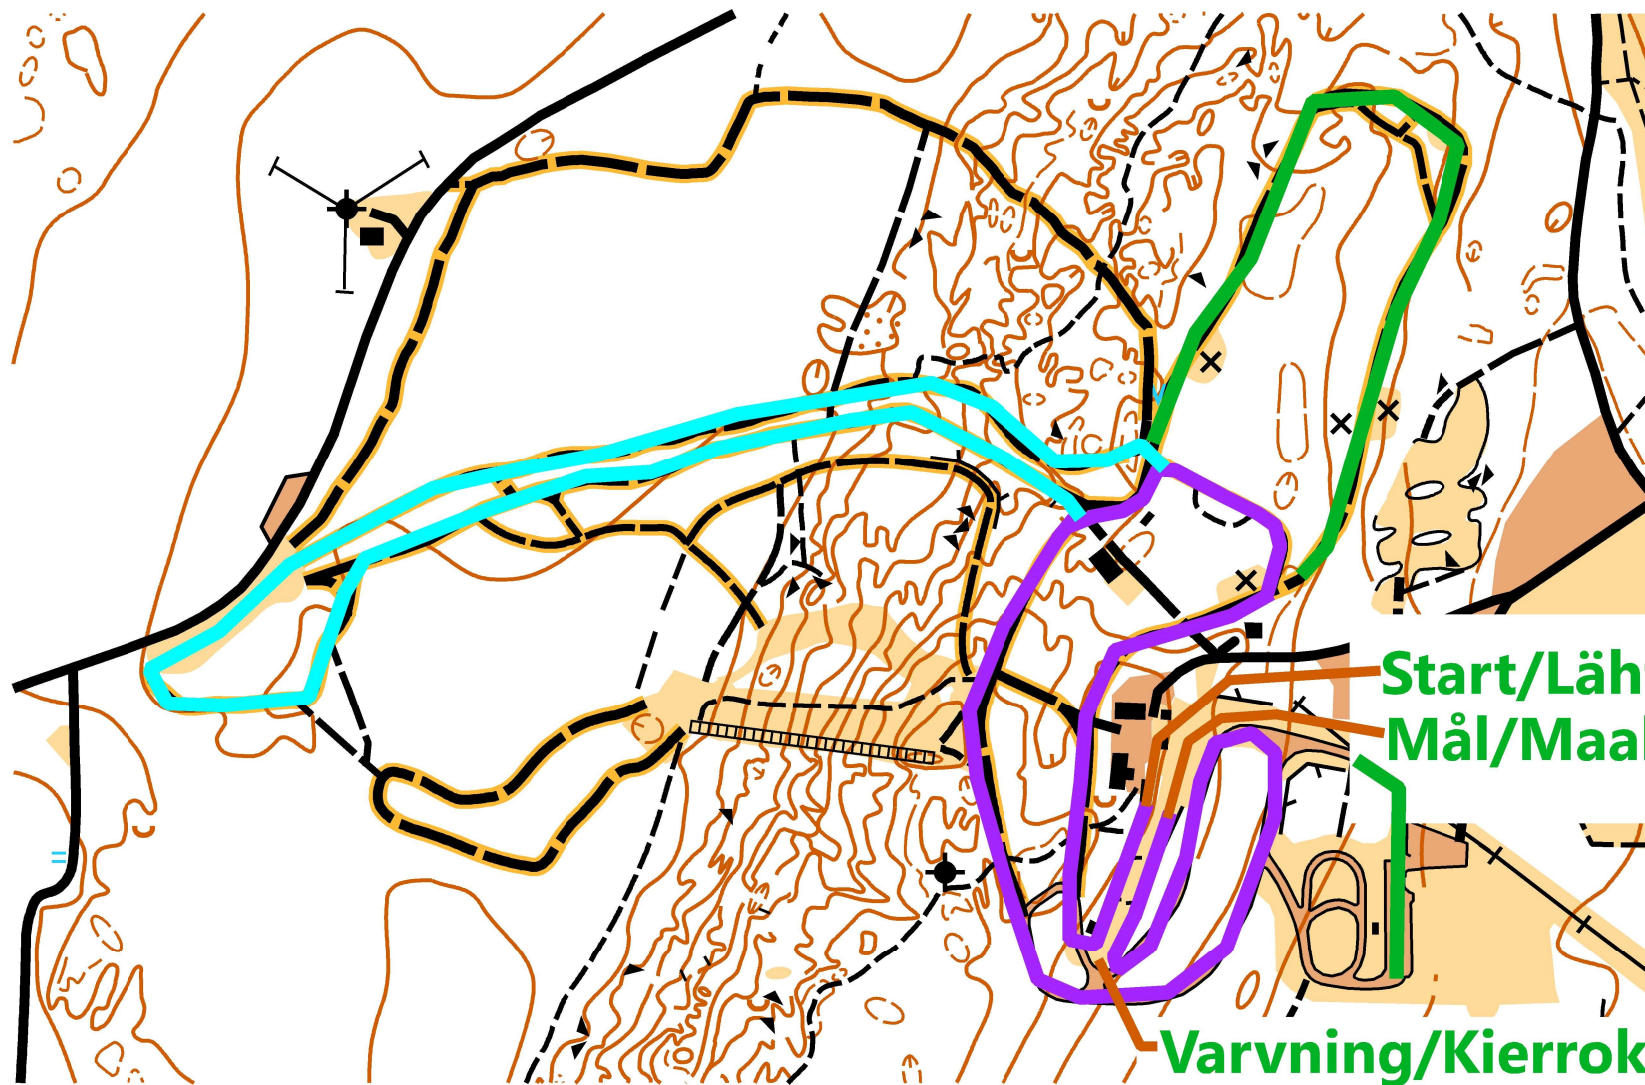

# Sparbankens Parklopp/ Säästöpankin Puistohiihdot 07.01.2024 Närpes/Närpiö

Start/Lähtö  
Mål/Maali

Varvning/Kierrokselle

— = 1km    — + — = 2km    — = Uppvärmning/Verryttely