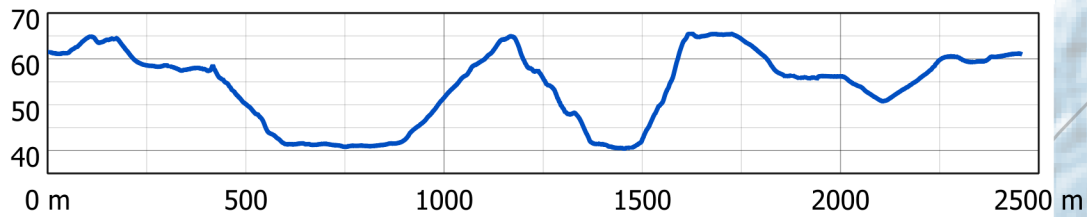

2.5km

NÄRPES - NÄRPIÖ - 2027

Korkeusero 26m

Suurin nousu 25m

Kokonaisnousu 69m

Lähtö

Maali

Kierros