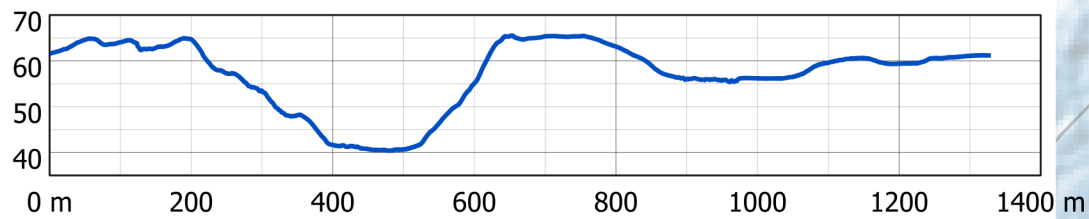

1.3km

NÄRPES - NÄRPIÖ - 2027

Korkeusero 26m

Suurin nousu 25m

Kokonaisnousu 40m

Maali
Lähtö